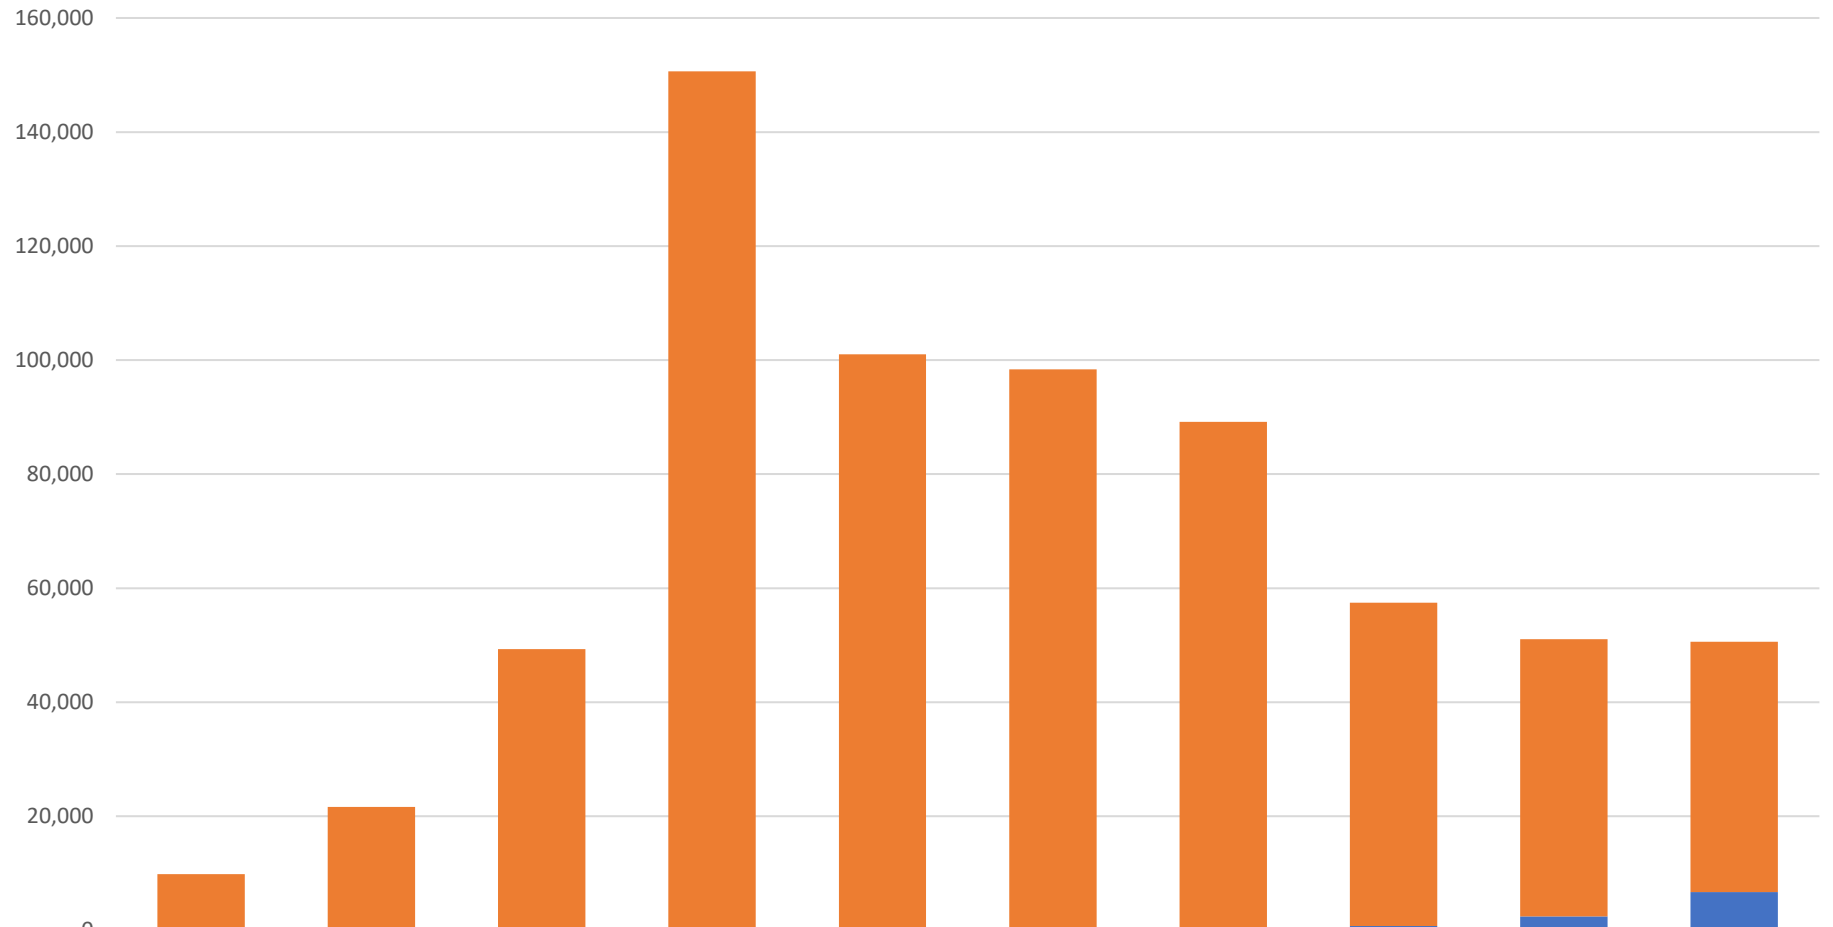

年齢別検査陽性者・死者数 2021年05月19日現在

(東洋経済ONLINE 新型コロナウイルス 国内感染の状況より)

	不明	10歳未満	10代	20代	30代	40代	50代	60代	70代	80代以上
■ 陽性者 (死亡者除く)	9,766	21,655	49,334	150,636	101,000	98,284	88,943	56,664	48,616	43,914
■ 死亡者	76	0	0	6	20	87	238	764	2,441	6,702